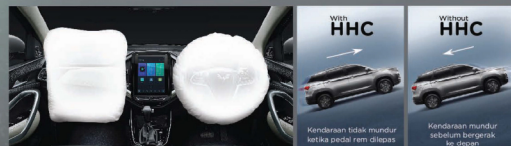

Dual Front Airbags, Front Side Airbags, HHC (Hill Hold Control)

®Exclusive Type

®Exclusive Type

®Exclusive Type

®Exclusive Type